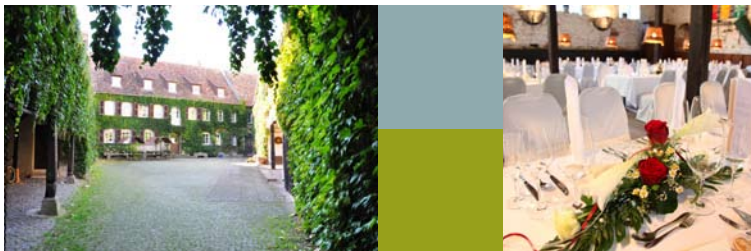

FEIERN IN DER RHEINMÜHLE

Einmaliges Ambiente für Ihr Fest //

Sie suchen ein besonderes Ambiente für Ihre Hochzeit, Ihre Firmenfeier oder Ihren Geburtstag? Die Rheinmühle in Großkarlbach verbindet Moderne mit alter Mühlentradition.

IHR FEST IN DER MÜHLE

Das Mühlengebäude // bis 120 Personen

Wo einst die Mahlwerke der Mühle standen, kann heute gefeiert werden: Viel Holz, eine zauberhafte Beleuchtung und ein wunderbarer Blick ins Dachgebälk verleihen dem großen Raum einen ganz besonderen Charme. Von Juni bis September kann hier gefeiert werden.

Der Hof // bis 200 Personen

Für einen Empfang oder eine Open-Air-Veranstaltung kann der geschützte Innenhof auch separat gemietet werden. Umgeben vom wilden Wein lädt der Hof besonders in den Sommermonaten zum Verweilen und Genießen ein.